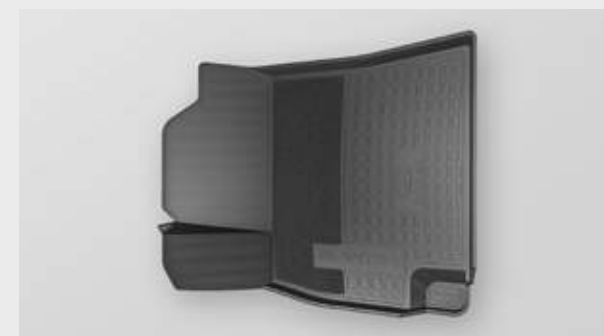

Дата согласования тиража: 23.05.2016  
Артикул: R8490AC100AD

99770ADE00 Вешалка для одежды

R8570F2001 Коврик багажного отсека, резиновый

R8130F2001 Коврики салона, резиновые

R8140F2001 Коврики салона, текстильные

R8570F2001WK Коврик багажного отсека, текстильный

R8130F2002 Коврики салона, резиновые с текстильной вставкой

99582ADE01 Крепление для iPad